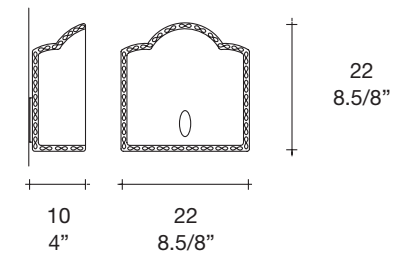

Color difusor: seda con marco transparente

Soporte: metal lacado gris con detalle dorado

Dimensions

AMALFI P

Lamp type

-  max 1 x 100W E26
- or
-  max 1 x 15W E26 CFL
-  2 x 18W GU24 TWIST AND LOCK