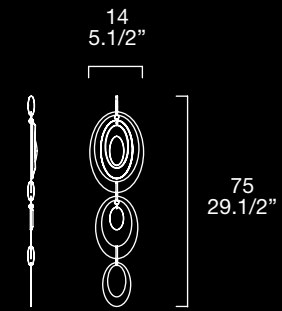

Couleur diffuseur: cristal brillant
Armature: acier brillant

lámpara de suspensión

Color difusor: cristal brillante
Soporte: acero brillante

Dimensions

ANTHEA PL

ANTHEA DECORATIVE ELEMENT

Lamp type

max 1 x 50W G53

ANTHEA RING 100

ANTHEA RING 80

ANTHEA RING 60