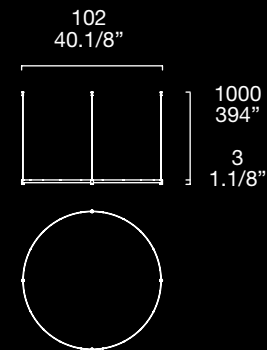

ANTHEA RING 100