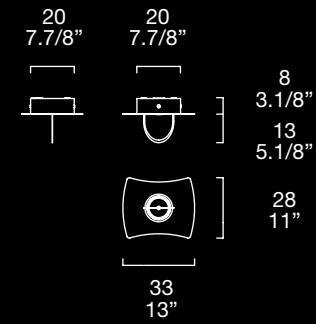

Couleur diffuseur: cristal brillant
Armature: acier brillant

lámpara de suspensión

Color difusor: cristal brillante
Soporte: acero brillante

Dimensions

ANTHEA PL

ANTHEA DECORATIVE ELEMENT

Lamp type

max 1 x 50W G53