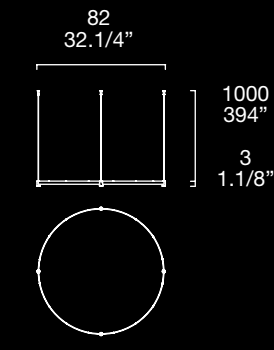

ANTHEA RING 80