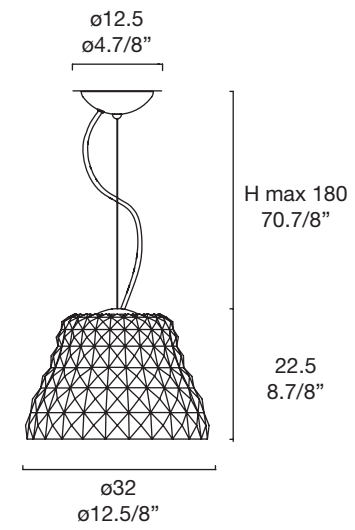

### lámpara de suspensión

Difusor: vidrio soplado enteramente trabajado a mano

Color difusor: transparente

Soporte: metal cromado

### Dimensions

ATELIER S