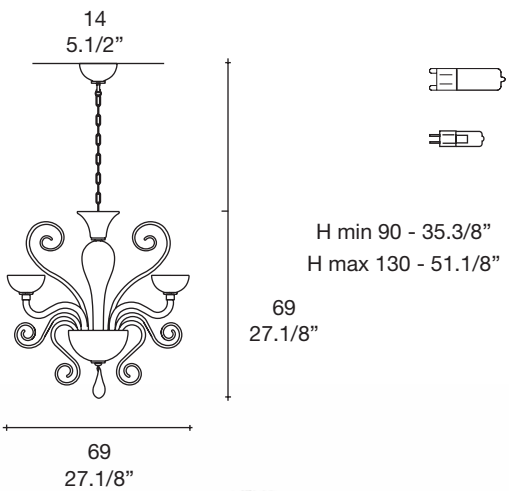

araña con 3 o 6 brazos

Difusor: cristal soplado y completamente elaborado a mano
Color difusor: transparente con nervaduras grabadas, rojo con nervaduras grabadas o blanco leche liso
Soporte: metal cromado

Dimensions

BOLERO L 3

BOLERO L 6

Lamp type

 **BOLERO L 3**
max 3 x 75W G9 halopin

 **BOLERO L 6**
max 6 x 75W G9 halopin
+
 max 3 x 20W G4 12V