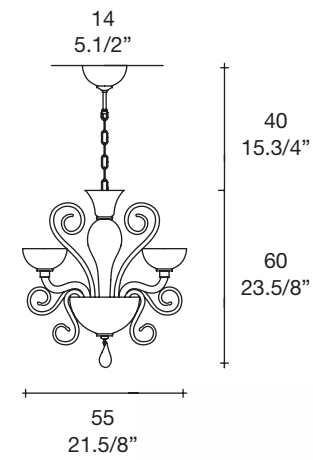

BOLERO
design: Carlo Nason

BOLERO

design: **Carlo Nason**

chandelier 3 or 6 arms

Diffuser: hand blown glass
Diffuser color and texture: clear ribbed, red ribbed and milky white smooth
Structure: polished chrome

lustre à 3 ou 6 lumières

Diffuseur: verre soufflé entièrement travaillé à la main
Couleur diffuseur: transparent avec nervures estampées, rouge avec nervures estampées ou blanc laiteux lisse
Armature: métal chromé

araña con 3 o 6 brazos

Difusor: cristal soplado y completamente elaborado a mano
Color difusor: transparente con nervaduras grabadas, rojo con nervaduras grabadas o blanco leche liso
Soporte: metal cromado

Dimensions

BOLERO L 3

BOLERO L 6

Lamp type

 **BOLERO L 3**
max 3 x 75W G9 halopin

 **BOLERO L 6**
max 6 x 75W G9 halopin
+
 max 3 x 20W G4 12V