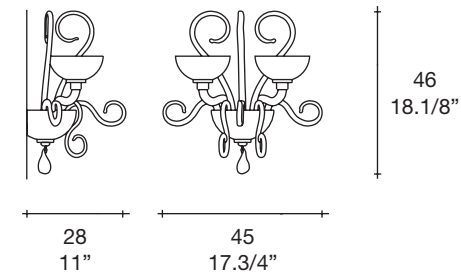

BOLERO
design: Carlo Nason

BOLERO

design: **Carlo Nason**

wall

Diffuser: hand blown glass
Diffuser color and texture: clear ribbed, red ribbed and milky white smooth
Structure: polished chrome

applique

Diffuseur: verre soufflé entièrement travaillé à la main
Couleur diffuseur: transparent avec nervures estampées, rouge avec nervures estampées ou blanc laiteux lisse
Armature: métal chromé

lámpara de pared

Difusor: cristal soplado y completamente elaborado a mano
Color difusor: transparente con nervaduras grabadas, rojo con nervaduras grabadas o blanco leche liso
Soporte: metal cromado

Dimensions

BOLERO P 2

Lamp type

 max 2 x 75W G9 halopin