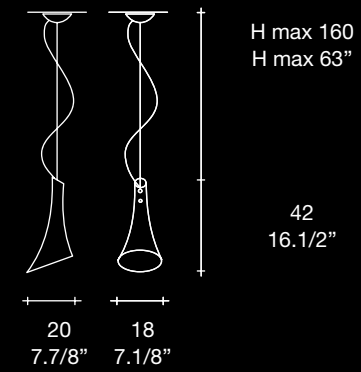

Soporte: metal lacado aluminio

Dimensions

CONTESSINA S

Lamp type

-  max 1 x 100W E26
-  max 1 x 150W E26
-  max 1 x 15W E26 CFL
-  1 x 23W GU24 TWIST AND LOCK

 swag kit 1-2 available
sur demande kit pour décentrage 1-2
bajo demanda kit para la descentralización 1-2