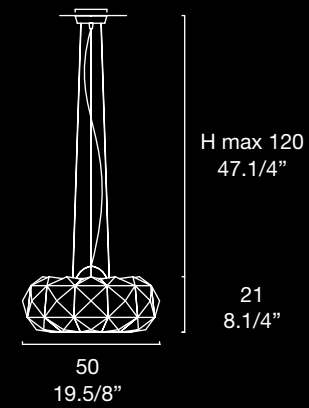

lámpara de suspensión lámpara de pared

Difusor: cristal soplado,
encamisado y satinado
Color difusor: blanco o negro
Soporte: metal cromado

Dimensions

DELUXE S 35

DELUXE S 50

DELUXE P

Lamp type

-  DELUXE S 35
max 1 x 200W R7s 80 mm
-  DELUXE S 50
max 1 x 300W R7s 118 mm
-  DELUXE P
max 1 x 150W R7s 118 mm