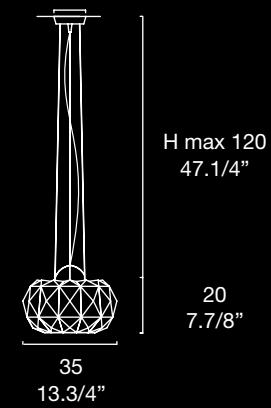

lámpara de suspensión lámpara de pared

Difusor: cristal soplado,
encamisado y satinado
Color difusor: blanco o negro
Soporte: metal cromado

Dimensions

DELUXE S 35

DELUXE S 50

DELUXE P

Lamp type

-  DELUXE S 35
max 1 x 200W R7s 80 mm
-  DELUXE S 50
max 1 x 300W R7s 118 mm
-  DELUXE P
max 1 x 150W R7s 118 mm