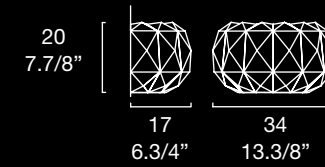

lámpara de suspensión lámpara de pared

Difusor: cristal soplado,
encamisado y satinado
Color difusor: blanco o negro
Soporte: metal cromado

Dimensions

DELUXE S 35

DELUXE S 50

DELUXE P

Lamp type

-  DELUXE S 35
max 1 x 200W R7s 80 mm
-  DELUXE S 50
max 1 x 300W R7s 118 mm
-  DELUXE P
max 1 x 150W R7s 118 mm