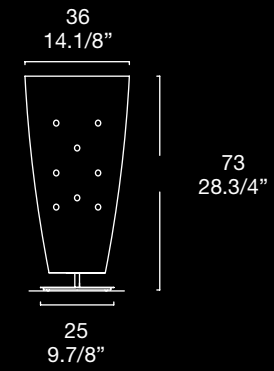

DRUM
design: Ufficio Stile Murano Due

DRUM

design: Ufficio Stile Murano Due

table

Diffuser: blown and hand etched glass
Diffuser color: glossy white, satin beige or satin black
Structure: brushed nickel

lampe de table

Diffuseur: verre soufflé et gravé à la main
Couleur diffuseur: cristal satiné, beige ou noir
Armature: métal nickel brossé

lámpara de mesa

Difusor: cristal soplado y molado a mano
Color difusor: cristal satinado, beige o negro
Soporte: metal níquel matizado

Dimensions

DRUM T 48

DRUM T 67

Lamp type

-  max 1 x 150W E26
-  max 1 x 150W E26
-  max 1 x 100W E26 R80