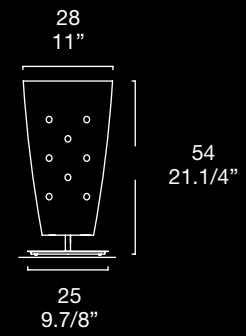

DRUM
design: Ufficio Stile Murano Due

DRUM

design: Ufficio Stile Murano Due

table

Diffuser: blown and hand etched glass
Diffuser color: glossy white, satin beige or satin black
Structure: brushed nickel

lampe de table

Diffuseur: verre soufflé et gravé à la main
Couleur diffuseur: cristal satiné, beige ou noir
Armature: métal nickel brossé

lámpara de mesa

Difusor: cristal soplado y molado a mano
Color difusor: cristal satinado, beige o negro
Soporte: metal níquel matizado

Dimensions

DRUM T 48

DRUM T 67

Lamp type

-  max 1 x 150W E26
-  max 1 x 150W E26
-  max 1 x 100W E26 R80