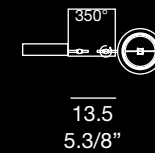

lámpara de pared/techo

Difusor: cristal prensado satinado
Soporte: metal con acabado en níquel cepillado y detalles cromados

Dimensions

FEEL 2

FEEL 1

Lamp type

1 x max 50W Halospot 111
on each lamp holder