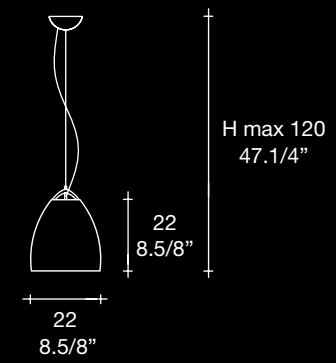

FINN WHITE
design: Takahide Sano

FINN WHITE

design: Takahide Sano

pendant

Diffuser: satin white hand blown glass
Structure: polished chrome

suspension

Diffuseur: verre blanc, enchemisé, soufflé et satiné
Armature: métal chromé

lámpara de suspensión

Difusor: cristal encamisado blanco, soplado y satinado
Soporte: metal cromado

Dimensions

FINN WHITE S 22

swag kit 1-2 available
sur demande kit pour décentrage 1-2
bajo demanda kit para la descentralización 1-2

Lamp type

-  max 1 x 100W E26
-  max 1 x 100W E26
-  max 1 x 15W E26 CFL
-  1 x 26W GU24 TWIST AND LOCK