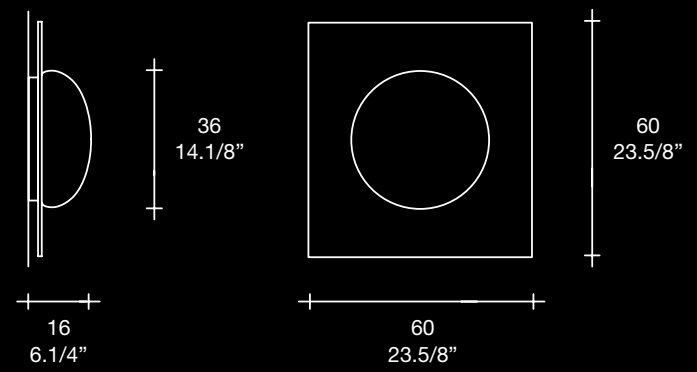

Soporte: metal lacado con polvos epoxídicos blanco

Dimensions

GIÒ 3 P-PL 60

Lamp type

-  **INCANDESCENT**
max 3 x 40W E26
-  max 3 x 23W E26 CFL
-  **FLUORESCENT**
max 2 x 26W G24q-3