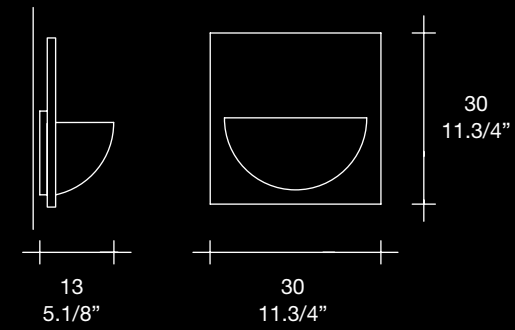

Soporte: metal lacado blanco

Dimensions

GIÒ P

Lamp type

max 1 x 60W E12