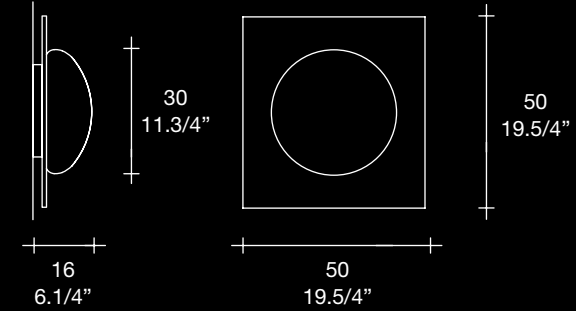

Soporte: metal lacado con polvos epoxídicos blanco

Dimensions

GIÒ P-PL 40

GIÒ P-PL 50

Lamp type

-  max 2 x 75W E26
-  max 2 x 23W E26 CFL
-  2 x 23W GU24 TWIST AND LOCK

GIÒ
design: Michele Sbrogiò