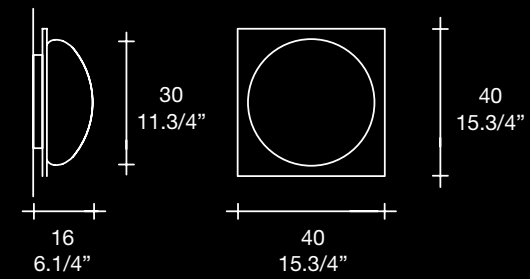

Soporte: metal lacado con polvos epoxídicos blanco

Dimensions

GIÒ P-PL 40

GIÒ P-PL 50

Lamp type

-  max 2 x 75W E26
-  max 2 x 23W E26 CFL
-  2 x 23W GU24 TWIST AND LOCK

GIÒ
design: Michele Sbrogiò