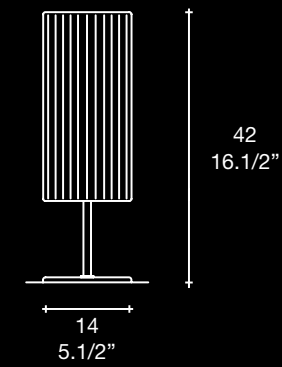

MAGGIE NEW
design: Studio Alteam

MAGGIE NEW

design: **Studio Alteam**

table

Diffuser: pleated fabric shade
Diffuser color: white
Structure: polished chrome

lampe de chevet

Diffuseur: tissu effet "plissé"
Couleur diffuseur: blanc
Armature: métal chromé

lampara de mesita de noche

Difusor: tejido efecto "plissé"
Color difusor: blanco
Soporte: metal cromado

Dimensions

MAGGIE NEW CO

Lamp type

 1 x 100W E26
 or
 1 x 23W E26 CFL