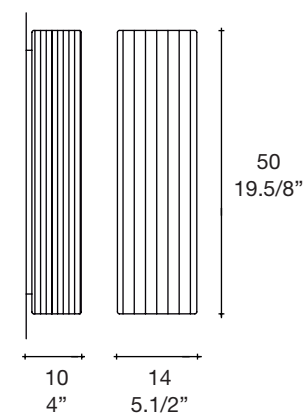

lámpara de pared

Difusor: tejido efecto "plissé"
Color difusor: blanco
Soporte: metal lacado blanco

Dimensions

MAGGIE NEW P 30

MAGGIE NEW P 50

Lamp type