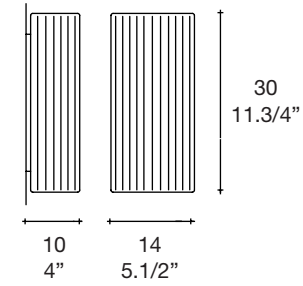

lámpara de pared

Difusor: tejido efecto "plissé"
Color difusor: blanco
Soporte: metal lacado blanco

Dimensions

MAGGIE NEW P 30

MAGGIE NEW P 50

Lamp type