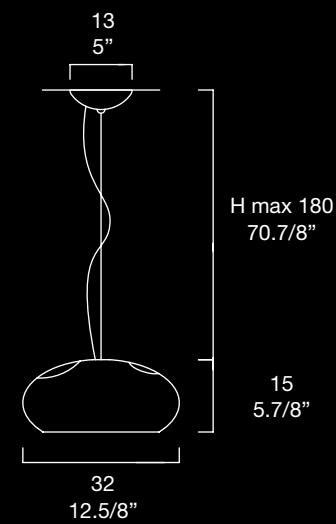

MERCURE
design: Patrick Jouin

MERCURE

design: Patrick Jouin

pendant

Diffuser: blown glass with bubbles
Color diffuser: mirror
Structure: polished chrome

suspension

Diffuseur: verre soufflé avec boules
Couleur diffuseur: miroir
Armature: métal chromé

lámpara de suspensión

Difusor: cristal soplado con burbujas
Color difusor: espejo
Soporte: metal cromado

Dimensions

MERCURE S

Lamp type

 max 1 x 60W E12

 max 1 x 60W E12

 swag kit 1-2 available
sur demande kit pour décentrage 1-2
bajo demanda kit para la descentralización 1-2