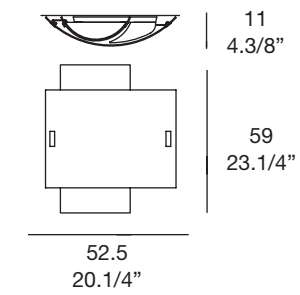

Armature: métal blanc avec le détails argentés

lâmpara de techo

Difusor: vidrio satinado y curvado blanco.

Soporte: metal blanco, detalles gris

Dimensions

METAFISICA PL

Polycarbonate shield available upon request
Protection en polycarbonat sur demande
Protector de luz en policarbonado disponible bajo demanda