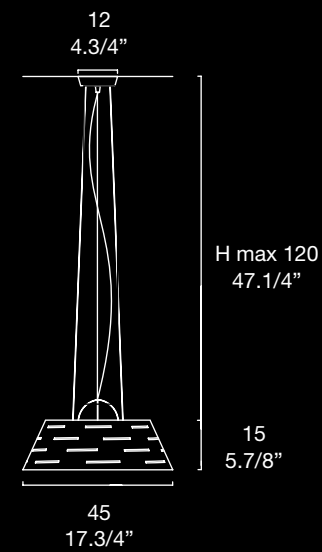

Dimensions

MIRAGE S

MIRAGE P

Lamp type

MIRAGE S
max 1 x 300W R7s 118 mm

MIRAGE P
max 1 x 150W R7s 118 mm

MIRAGE S

MIRAGE P