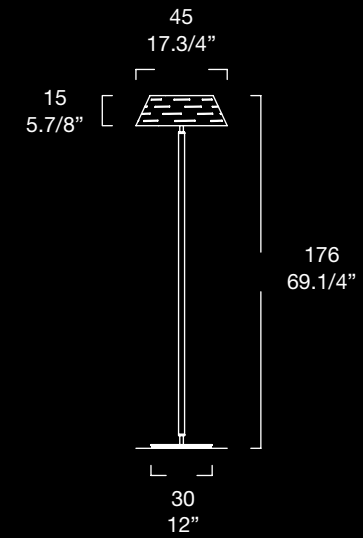

MIRAGE
design: Filippo Caprioglio

MIRAGE

design: **Filippo Caprioglio**

floor

Diffuser: polished mirror glass
with satin details
Structure: polished chrome

lampadaire

Diffuseur: verre soufflé
Couleur diffuseur: cristal miroir
avec décorations satinées
Armature: métal chromé

làmpara de pie

Difusor: cristal soplado
Color difusor: cristal espejo con
decoraciones satinadas
Soporte: metal cromado

Dimensions

MIRAGE T

Lamp type

 max 3 x 100W E26

CE  IP20 