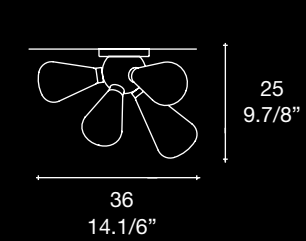

MOODY MINI P-PL

Lamp type

MOODY P-PL
8 x max 40W G9

MOODY MINI P-PL
6 x max 40W G9