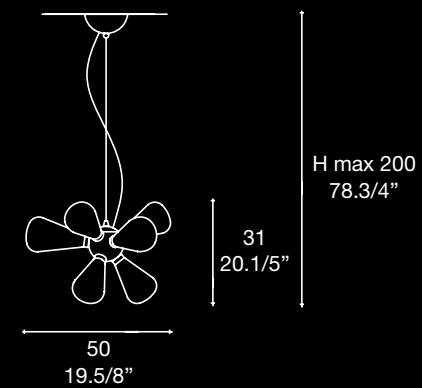

lámpara de suspensión

Difusor: vidrios soplado (dos tamaños), parcialmente satinados
Soporte: metal cromado

Dimensions

MOODY S

MOODY MINI S

Lamp type

-  **MOODY S**
12 x max 40W G9
-  **MOODY MINI S**
9 x max 40W G9