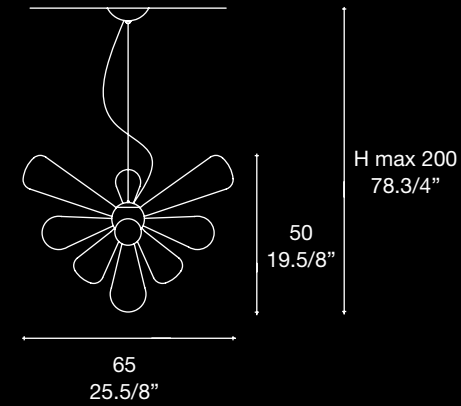

lámpara de suspensión

Difusor: vidrios soplado (dos tamaños), parcialmente satinados
Soporte: metal cromado

Dimensions

MOODY S

MOODY MINI S

Lamp type

-  **MOODY S**
12 x max 40W G9
-  **MOODY MINI S**
9 x max 40W G9