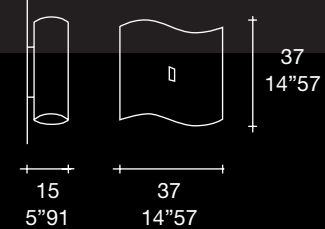

lámpara de pared (Onda Matt P 30)

lámpara de pared/techo (Onda Matt P-PL 37)

Difusor: cristal curvado y serigrafiado, opaco

Color difusor: blanco con marco satinado

Soporte: metal lacado gris claro artico, detalle cromado

Dimensions

ONDA MATT P 30

ONDA MATT P-PL 37

Lamp type

-  ONDA MATT P 30
max 1 x 100W E26
-  max 1 x 15W E26 CFL
-  1 x 23W GU24 TWIST AND LOCK
-  ONDA MATT P-PL 37
max 2 x 75W E26
-  max 2 x 75W E26
-  max 2 x 23W E26 CFL
-  2 x 23W GU24 TWIST AND LOCK