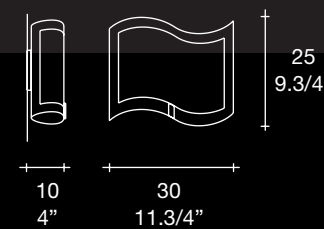

lámpara de pared (Onda Matt P 30)

lámpara de pared/techo (Onda Matt P-PL 37)

Difusor: cristal curvado y serigrafiado, opaco

Color difusor: blanco con marco satinado

Soporte: metal lacado gris claro artico, detalle cromado

Dimensions

ONDA MATT P 30

ONDA MATT P-PL 37

Lamp type

-  ONDA MATT P 30
max 1 x 100W E26
-  max 1 x 15W E26 CFL
-  1 x 23W GU24 TWIST AND LOCK
-  ONDA MATT P-PL 37
max 2 x 75W E26
-  max 2 x 75W E26
-  max 2 x 23W E26 CFL
-  2 x 23W GU24 TWIST AND LOCK