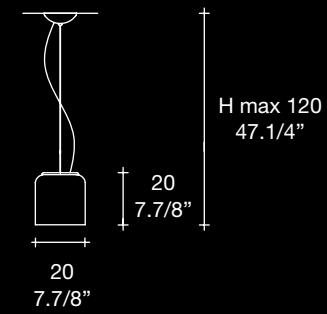

Dimensions

TALIA S 20

TALIA S 50

swag kit 1-2 available
sur demande kit pour décentrage 1-2
bajo demanda kit para la descentralización 1-2

Lamp type

TALIA S 20
max 1 x 100W E26

max 1 x 100W E26

1 x 26W GU24 TWIST AND LOCK

TALIA S 50
max 1 x 300W R7s 118 mm

TALIA S 20

TALIA S 50