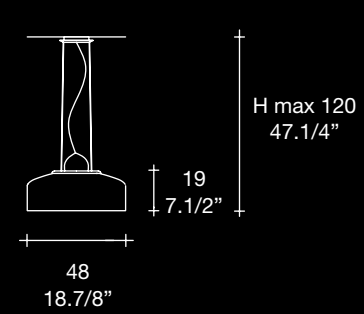

Dimensions

TALIA S 20

TALIA S 50

swag kit 1-2 available
sur demande kit pour décentrage 1-2
bajo demanda kit para la descentralización 1-2

Lamp type

TALIA S 20
max 1 x 100W E26

max 1 x 100W E26

1 x 26W GU24 TWIST AND LOCK

TALIA S 50
max 1 x 300W R7s 118 mm

TALIA S 20

TALIA S 50