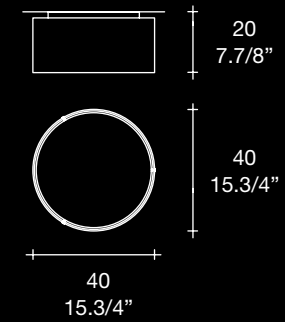

Dimensions

TALIA PL

Lamp type

-  max 3 x 75W E26
-  max 3 x 75W E26
-  max 3 x 15W E26 CFL
-  3 x 23W GU24 TWIST AND LOCK
-  3 x 26W G24q-3