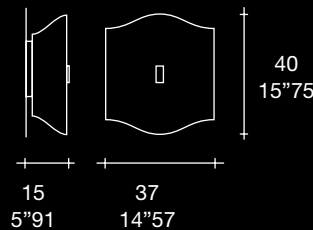

Dimensions

VELETTA P 20

VELETTA P 30

VELETTA P-PL 40

Lamp type

- VELETTA P 20**
max 1 x 100W E26
- max 1 x 150W E26
- 1 x 18W GU24 TWIST AND LOCK
- VELETTA P 30**
max 1 x 100W E26
- max 1 x 150W E26
- max 1 x 15W E26 CFL
- 1 x 26W GU24 TWIST AND LOCK
- VELETTA P-PL 40**
max 2 x 75W E26
- max 2 x 75W E26
- max 2 x 23W E26 CFL
- 2 x 26W GU24 TWIST AND LOCK