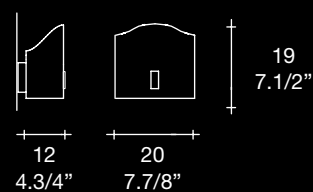

Dimensions

VELETTA P 20

VELETTA P 30

VELETTA P-PL 40

Lamp type

- VELETTA P 20**
max 1 x 100W E26
- max 1 x 150W E26
- 1 x 18W GU24 TWIST AND LOCK
- VELETTA P 30**
max 1 x 100W E26
- max 1 x 150W E26
- max 1 x 15W E26 CFL
- 1 x 26W GU24 TWIST AND LOCK
- VELETTA P-PL 40**
max 2 x 75W E26
- max 2 x 75W E26
- max 2 x 23W E26 CFL
- 2 x 26W GU24 TWIST AND LOCK