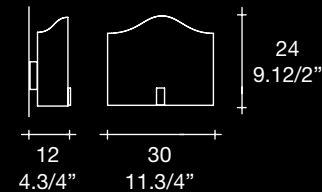

Dimensions

VELETTA P 20

VELETTA P 30

VELETTA P-PL 40

Lamp type

- VELETTA P 20**
max 1 x 100W E26
- max 1 x 150W E26
- 1 x 18W GU24 TWIST AND LOCK
- VELETTA P 30**
max 1 x 100W E26
- max 1 x 150W E26
- max 1 x 15W E26 CFL
- 1 x 26W GU24 TWIST AND LOCK
- VELETTA P-PL 40**
max 2 x 75W E26
- max 2 x 75W E26
- max 2 x 23W E26 CFL
- 2 x 26W GU24 TWIST AND LOCK